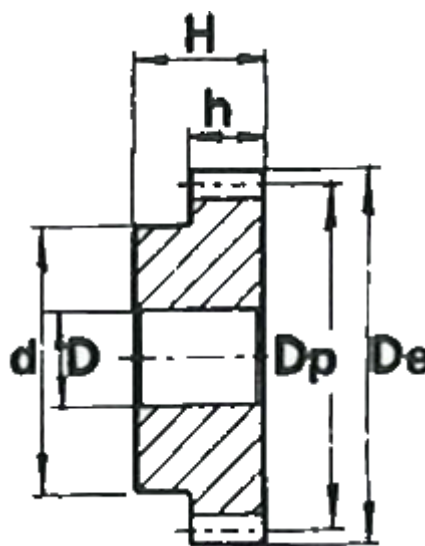

Varenummer: 616501030013
Beskrivelse: Cylindrisk tandhjul med nav
13 tdr. Modul 3

Mål

Antal tænder = 13
d = 25
D = 12
De = 45
Deling (Pitch) = 9.4248
Dp = 39
H = 50
h = 30

Modul = 3